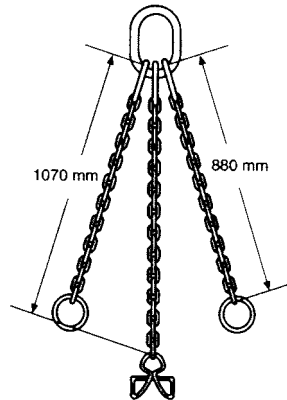

TYPE BLC-II

kruiwagenkettingen
chaînes de brouette
barrow lifting chains

capacity		length	reference
45°	60°	mm	
350 kg	250 kg	1000	2019900123