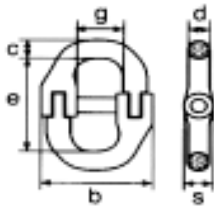

lastketting + componenten

chaînes de levage + accessoires

GRADE-8 lifting chains + accessories

GRADE-8

type	capacity	reference
6 x 18 mm	1120 kg	213000006
8 x 24 mm	2000 kg	213000008
10 x 30 mm	3150 kg	213000010
13 x 39 mm	5300 kg	213000013

type	for chain	reference
KS-6	6 mm	2130010006
KS-8	8 mm	2130010008
KS-10	10 mm	2130010010
KS-13	13 mm	2130010013

type	for chain	reference
TS-12	6/5 mm	2130020012
TS-14	8/6 mm	2130020014
TS-18	10/8 mm	2130020018
TS-20	13/10 mm	2130020020
TS-22	16/13 mm	2130020022

type	for chain	reference
3TS-6	6 mm	2130030006
3TS-8	8 mm	2130030008
3TS-10	10 mm	2130030010
3TS-13	13 mm	2130030013

type	for chain	reference
HS-6	6 mm	2130110006
HS-8	8 mm	2130110008
HS-10	10 mm	2130110010
HS-13	13 mm	2130110013

type	for chain	reference
VH-6	6 mm	2130120006
VH-8	8 mm	2130120008
VH-10	10 mm	2130120010
VH-13	13 mm	2130120013

type	for chain	reference
IH-6	6 mm	2130130006
IH-8	8 mm	2130130008
IH-10	10 mm	2130130010
IH-13	13 mm	2130130013